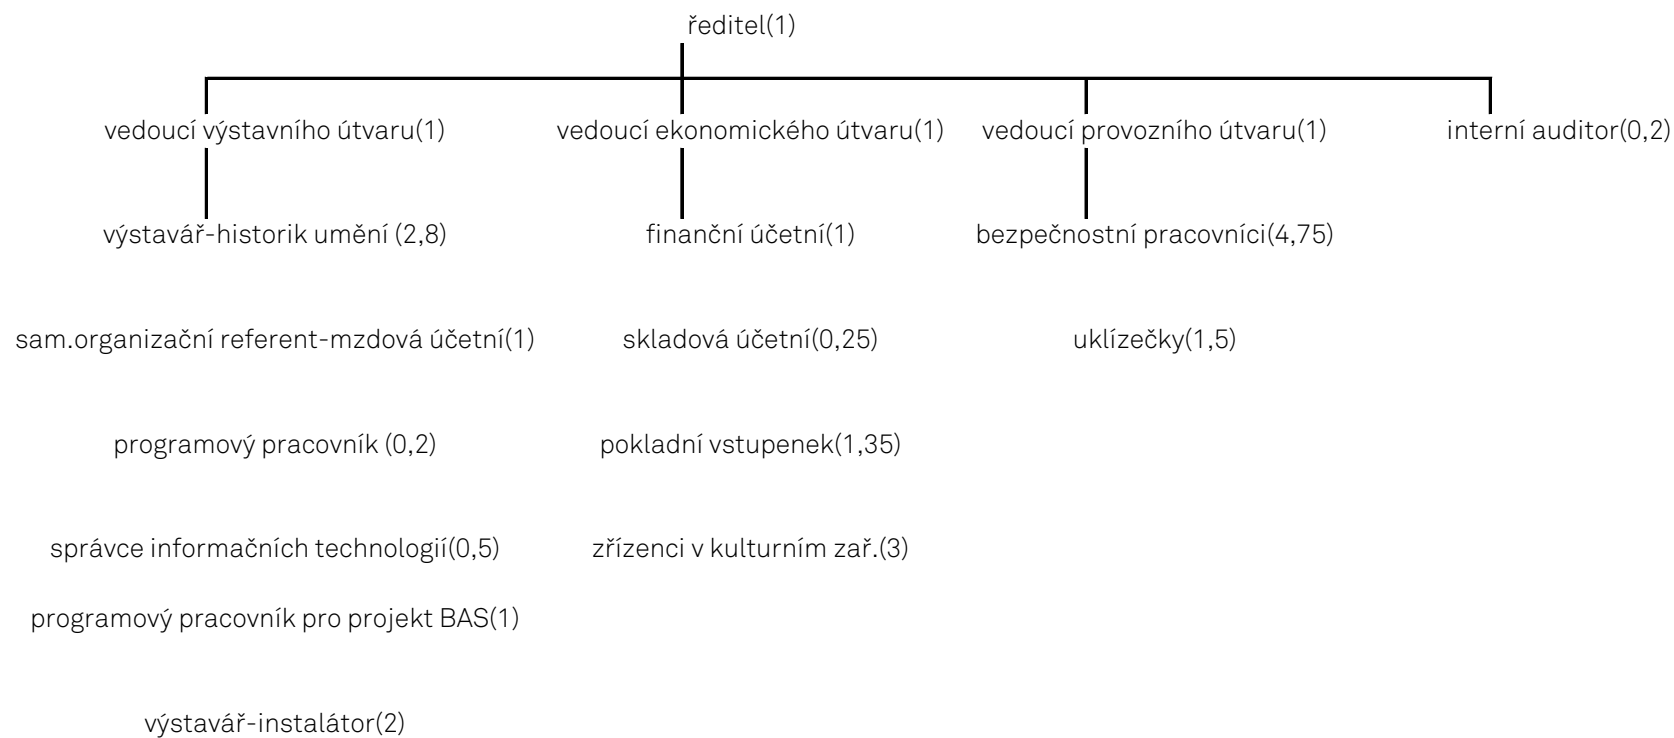

Organizační struktura Domu umění města Brna

k 1. 1. 2009

Údaj v závorce = přepočtený pracovní úvazek.